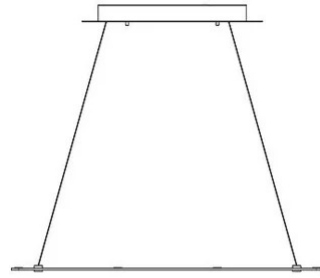

# Rosace Fra Tac

70 W - suspension - composition linéaire à 4

couleurs disponibles

Type d'appareil Suspension Plafond

Utilisation

230V

Cette rosace de suspension rectangulaire peut commander un arrangement de lumières sur quatre niveaux. Les câbles qui descendent de la rosace sont reliés à un élément horizontal. De là, il est possible de faire descendre une composition lumineuse comprenant jusqu'à 5 modules. La rosace a une puissance de 70W et est fabriquée en aluminium peint en deux couleurs. Elle permet de varier l'intensité de la lumière.

Famille Rosace Fra Tac  
Type Suspension Plafond  
Utilisation

### Dimensions

Lunghezza 86,5 cm